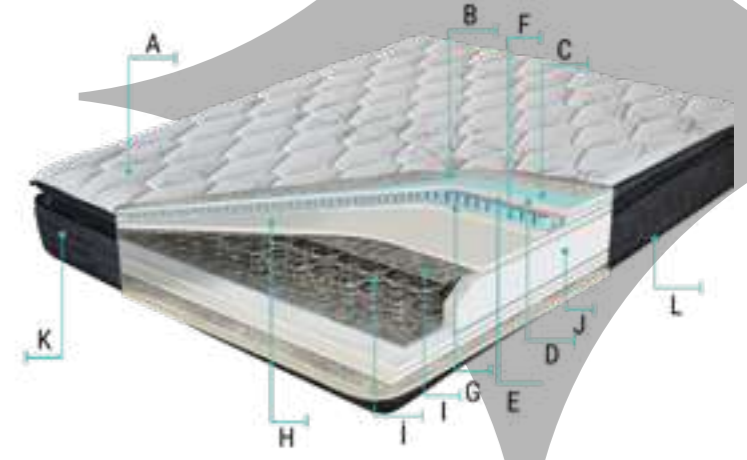

90x190 100x200 120x200 cm

150x200 160x200 180x200 cm

Y/H: 34 cm

Antibakteriel

Sertlik Derecesi
Yumuşak

Yay
Garantisi

Kumaş ve
Dolgu Malzemesi
Garantisi

A- Organik Koton Örme Kumaş