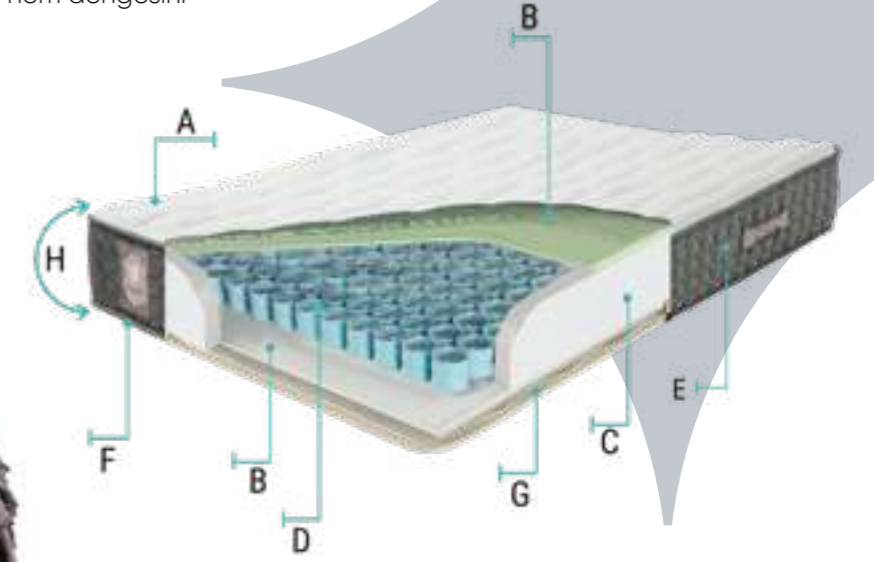

Çift taraflı kullanım özelliği ile ön plana çıkan Thermalist yatak, yaz ve bahar aylarında sizi serin tutar gece terlemeden güne başlamanızı sağlar. Sonbahar ve kış aylarında %100 pamuk olan diğer tarafı ile vücut sıcaklığını koruyarak nem dengesini sağlar. Sizlere iyi bir uyku deneyimi sağlar.