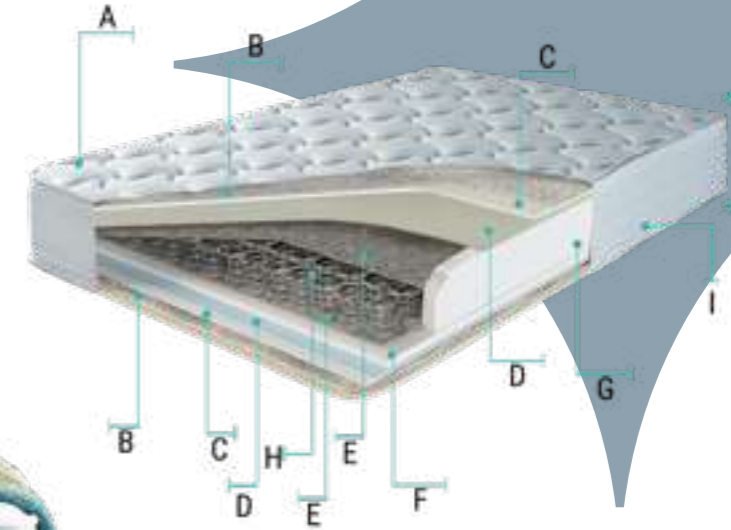

A- Nano Teknoloji Örme Kumaş

Koku ve nem giderme, artan esneklik ve mukavemet ve bakteri direnci gibi sıradan malzemelere avantajlı özellikler veren küçük parçacıklarla tasarlanmış tekstillerdir.

B- Silikonize Elyaf

Yumuşak dokusuyla yatakta form sağlayıp rahat sağlıklı bir uyku ortamı sunar.

C- Flexi Ekstra Konfor Süngeri

Yüksek esnekliğe sahip, yumuşak yapısı sayesinde ekstra konfor arayanlar için idealdir. Kolayca vücut şeklinizi alarak, kadifemsi bir tensel temas sağlar. Yumuşacık bir uyku çekmek isteyenler için ideal bir uyku ortamı hazırlar.

D- Üst Destek Süngeri

Paket yayların üst kısmında yer alan destek süngeri yatağın daha dayanıklı olmasını ve daha sessiz bir uyku deneyimi sağlar.

E- Yoğunluğu Artırılmış Votka

Yoğunluğu (dansitesi) artırılarak sertleştirilmiş sünger ürünün formunu daha uzun süre korur.

F- Alt Destek Süngeri

Paket yayların alt kısmında yer alan destek süngeri yatağın daha dayanıklı olmasını ve daha sessiz bir uyku deneyimi sağlar.

G- Destek Sünger

Yoğunluğu (dansitesi) artırılarak sertleştirilmiş sünger daha yoğun olduğu için daha uzun ömürlüdür.

H- Bonel Yay Sistemi

Bonel Yay Sistemi ile vücut ağırlığının yoğunlaştığı bölgelerde çökme olasılığının azalmasına yardımcı olur.

I- Bordür Kumaş

Yatağın kumaşlar arasındaki bağlantısını sağlayarak görsel açıdan daha şık görünmesini ve yatağın formunun korunmasını sağlar.