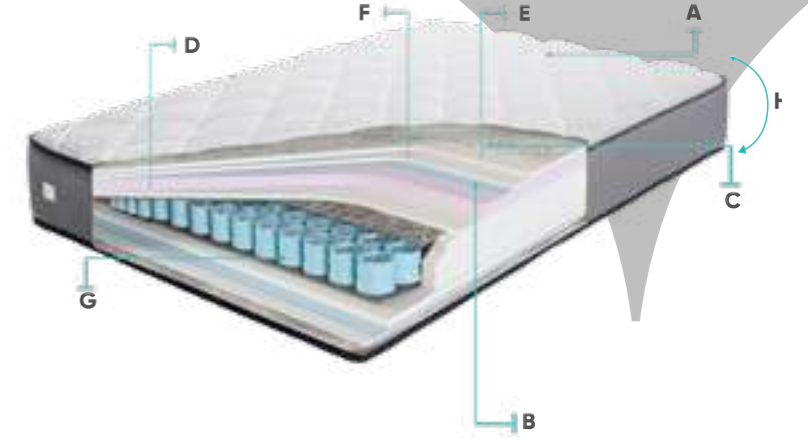

Ölçüler / Dimensions: 90x190 100x200 120x200 140x200 150x200 160x200 180x200 cm

Kumaş renk seçeneği / Fabric color option

Deri renk seçeneği / Leather fabric color option

Ayak seçeneği / Foot option

Moonlight yatak, çift taraflı kullanıma uygun bir yataktır, her iki yüzü de yumuşak sertlik derecesine sahiptir. Yatağın içerisinde ortopedik votka kullanılarak özel destek ve konfor sağlanmıştır. Yüksekliği 28 cm olan bu yatak, orta seviyede yükseklik sunar. Çift taraflı olması kullanıcılara farklı uyku yüzeyleri sunarak kişisel tercihlere göre uykuya daha uygun bir seçenek sunar. Bir tarafı yumuşak bir tarafı orta sert olup, vücut eğrilerine uyum sağlayarak basınç noktalarını rahatlatmaya yardımcı olurken, ortopedik votka ekstra destek sağlamaktadır.