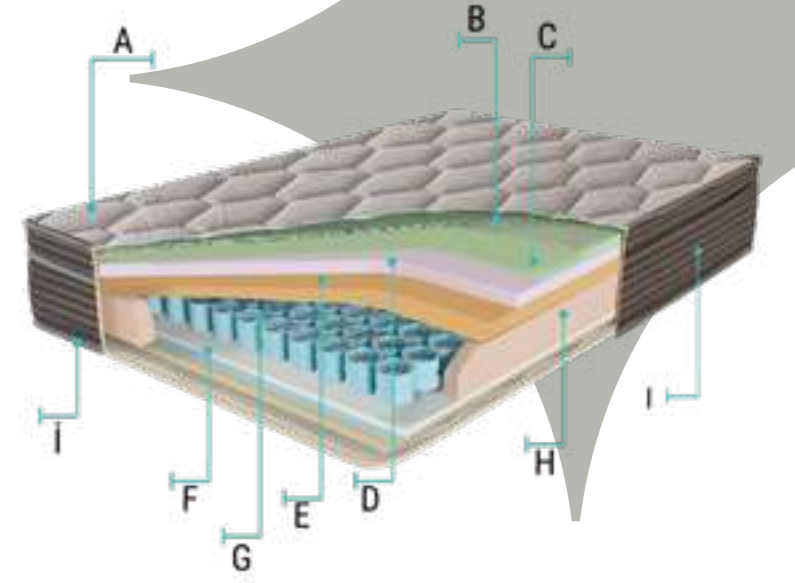

A- Nano Teknoloji Örne Kumaş

Koku ve nem giderme, artan esneklik ve mukavemet ve bakteri direnci gibi sıradan malzemelere avantajlı özellikler veren küçük parçacıklarla tasarlanmış tekstillerdir.

B- Silikonize Elyaf

Yumuşak dokusuyla yatağa form sağlayıp rahat sağlıklı bir uyku ortamı sunar.

C- Flexi Ekstra Konfor Süngeri

Yüksek esnekliğe sahip, yumuşak yapısı sayesinde ekstra konfor arayanlar için idealdir. Kolayca vücut şeklinizi alarak, kadifemsi bir tensel temas sağlar. Yumuşacık bir uyku çekmek isteyenler için ideal bir uyku ortamı hazırlar.

D- Soft Ergonomik Ekstra Sünger

Omurgaya kusursuz destek sağlayarak kaliteli bir uyku deneyimi yaşamana sağlar.

E- Kuş Tüyü Omurga Destek Süngeri

Vücudun temasında yumuşak bir dokunuş sağlar.

F- Alt Destek Süngeri

Paket yayların alt kısmında yer alan destek süngeri yatağın daha dayanıklı olmasını ve daha sessiz bir uyku deneyimi sağlar.

G- Paket Yay

Yaylar birbirinden bağımsız paketler içerisinde yatağa yerleştirilir. Bu sayede ses yalıtımı sağlar. Ayrıca bağımsız hareket eden yaylar vücut basıncının yatağa eşit dağılmasına ve omurga şeklinin doğru pozisyonda kalmasına yardımcı olur. Çiftler uyku esnasında birbirlerinin hareketlerinden daha az etkilenir.

H- Destek Sünger

Yoğunluğu (dansitesi) artırılarak sertleştirilmiş sünger daha yoğun olduğu için daha uzun ömürlüdür.

I- Bordür Kumaş

Yatağın kumaşlar arasındaki bağlantısını sağlayarak görsel açıdan daha şık görünmesini ve yatağın formunun korunmasını sağlar.

İ- Jakar Kumaş

Jakar işlemi ile kumaşın değerini artırır. Formunu son derece iyi koruyan bir kumaştır.