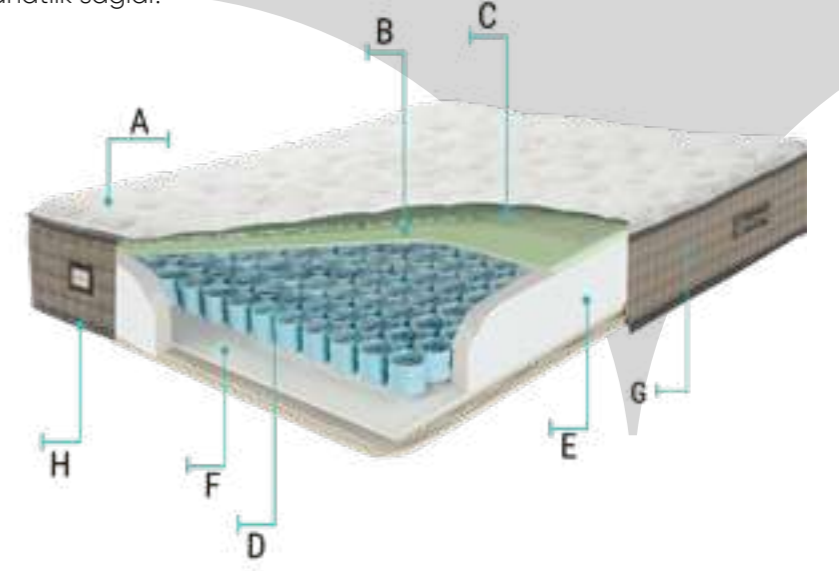

Silinebilir Kumaş

Silinebilir döşeme kumaş özelliğine sahiptir.

Ölçüler / Dimensions: 90x190 100x200 120x200 140x200 150x200 160x200 180x200 cm

- ☒ Kumaş renk seçeneği / Fabric color option
- ☒ Deri renk seçeneği / Leather fabric color option
- ☒ Ayak seçeneği / Foot option

Yatak kumaşındaki özel apresi sayesinde vücuttaki negatif enerjiyi alarak güne zinde uyanmanızı sağlar. Visco sünger tercih ederek ürettiğimiz yatak; Vücut şeklini alarak bel boyun boşluklarını çok iyi şekilde doldurur. Kişiyi özel rahatlık sağlar, böylelikle uyku kalitesini artırır. Açık hücre teknolojisinin kullanıldığı, nefes alabilen bir yapıya sahip olan Visco Sünger, kendisine uygulanan güce karşı çok geç tepki verir ve basıncı düşürerek maksimum rahatlık sağlar.

A- Özel Apreli Kumaş

İçerisindeki özel apre sayesinde vücuttaki negatif elektriği almaya yardımcı olur. Güne zinde başlamanızı sağlar.

B- Visco Ekstra Konfor Süngeri

Visco elastik malzemenin açık hücreli olması sebebiyle hava dolaşımı yataкта en üst düzeydedir. Hava gözenekleri sayesinde terlemeyi önler ve ısı derecesinin sabit kalmasını sağlar.

C- Kuş Tüyü Omurga Destek Süngeri

Vücutun temasında yumuşak bir dokunuş sağlar.

D- Paket Yay

Yaylar birbirinden bağımsız paketler içerisinde yatağa yerleştirilir. Bu sayede ses yalıtımı sağlanır. Ayrıca bağımsız hareket eden yaylar vücut basıncının yatağa eşit dağılmasına ve omurga şeklinin doğru pozisyonda kalmasına yardımcı olur. Çiftler uyku esnasında birbirlerinin hareketlerinden daha az etkilenir.

E- Destek Sünger

Yoğunluğu (dansitesi) artırılarak sertleştirilmiş sünger daha yoğun olduğu için daha uzun ömürlüdür.

F- Alt Destek Süngeri

Paket yayların alt kısmında yer alan destek süngeri yatağın daha dayanıklı olmasını ve daha sessiz bir uyku deneyimi sağlar.

G- Jakar Kumaş

Jakar işlemi ile kumaşın değerini artırır. Formunu son derece iyi koruyan bir kumaştır.

H- Bordür Kumaş

Yatağın kumaşları arasındaki bağlantısını sağlayarak görsel açıdan daha şık görünmesini ve yatağın formunun korunmasını sağlar.