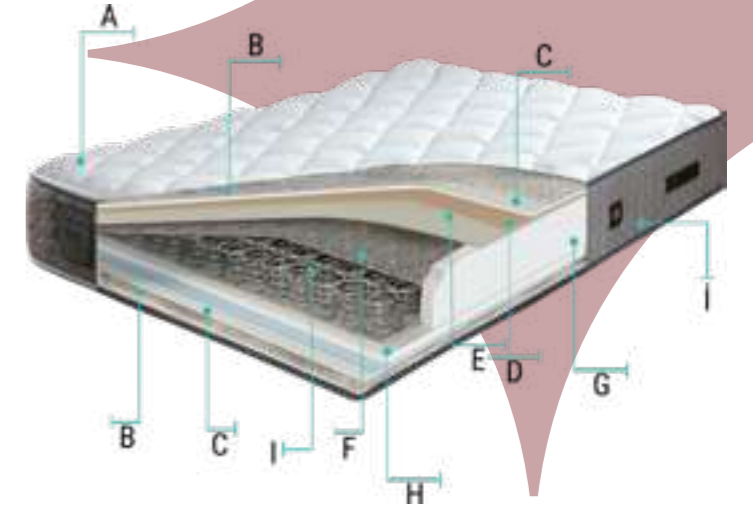

Concord Yatak antistres özelliği ile elektromanyetik dalgalar yayar. Doğal serotoni ve melatonin hormonlarımızın azalmasına neden olur. Bu sayede güne stressiz bir şekilde uyanmamızı sağlar. Ayrıca üst katmanda bulunan ekstra soft flexi süngeri ile kolayca vücudun şeklini alıp uyku dostu bir kullanım avantajı sunar.