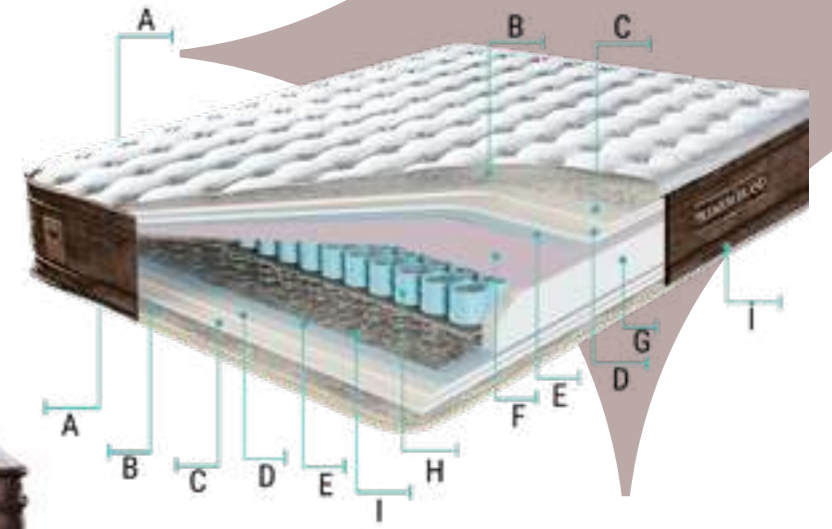

Silinebilir Kumaş

Silinebilir döşeme kumaş özelliğine sahiptir.

Ölçüler / Dimensions: 100x200 120x200 150x200 160x200 180x200 cm

- ☒ Kumaş renk seçeneği / Fabric color option
- ☒ Deri renk seçeneği / Leather fabric color option
- ☒ Ayak seçeneği / Foot option

Kuş tüyü omurga destek süngerleriyle paket yay sistemi ile vücudun ağırlığını dengeleyerek Premium bir uyku konforu sunar. Premium Brand iyi bir yatak iyi bir uyku sunar.

A- Nanoteknoloji Uyku Düzenleyici Kumaş

Doğal Pamuk liflerinin nemi dengeleme özelliği vücut ısısını ayarlar

B- Silikonize Elyaf

Yumuşak dokusuyla yatakta form sağlayıp rahat sağlıklı bir uyku ortamı sunar.

C- Flexi Ekstra Konfor Süngeri

Yüksek esnekliğe sahip, yumuşak yapısı sayesinde ekstra konfor arayanlar için idealdir. Kolayca vücut şeklinizi alarak, kadifemsi bir tensel temas sağlar. Yumuşacık bir uyku çekmek isteyenler için ideal bir uyku ortamı hazırlar.

D- Soft Ergonomik Ekstra Sünger

Omurgaya kusursuz destek sağlayarak kaliteli bir uyku deneyimi yaşamana sağlar.

E- Tela

Yatağa form ve destek kazandırmaya yardımcı malzemedir.

F- Kuş Tüyü Omurga Destek Süngeri

Vücudun temasında yumuşak bir dokunuş sağlar

G- Destek Sünger

Yoğunluğu (dansitesi) artırılarak sertleştirilmiş sünger daha yoğun olduğu için daha uzun ömürlüdür.

H- Paket Yay

Yaylar birbirinden bağımsız paketler içerisinde yatağa yerleştirilir. Bu sayede ses yalıtımı sağlanır. Ayrıca bağımsız hareket eden yaylar vücut basıncının yatağa eşit dağılmasına ve omurga şeklinin doğru pozisyonunda kalmasına yardımcı olur. Çiftler uyku esnasında birbirlerinin hareketlerinden daha az etkilenir.

I- Bonel Yay Sistemi

Bonel Yay Sistemi ile vücut ağırlığının yoğunlaştığı bölgelerde çökme olasılığının azalmasına yardımcı olur.

İ- Bordür Kumaş

Yatağın kumaşlar arasındaki bağlantısını sağlayarak görsel açıdan daha şık görünmesini ve yatağın formunun korunmasını sağlar.

90x190 100x200 120x200 cm