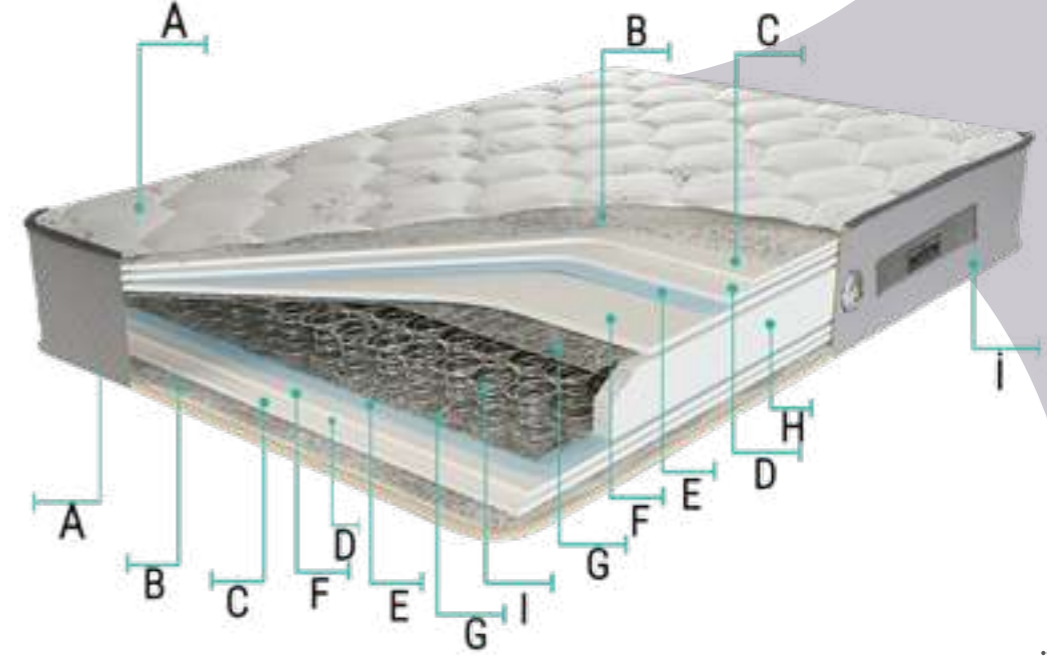

Silinebilir Kumaş

Silinebilir döşeme kumaş özelliğine sahiptir.

Ölçüler / Dimensions: 100x200 120x200 140x190 150x200 160x200 180x200 200x200 cm

- ☒ Kumaş renk seçeneği / Fabric color option
- ☒ Deri renk seçeneği / Leather fabric color option
- ☒ Ayak seçeneği / Foot option

Yatağa form ve destek kazandırmaya yardımcı katmanlara sahip Star yatak, dayanıklılığını arttırmış forza süngeri ile de ortopedik fayda sağlar.

90x190 100x200 120x200 cm