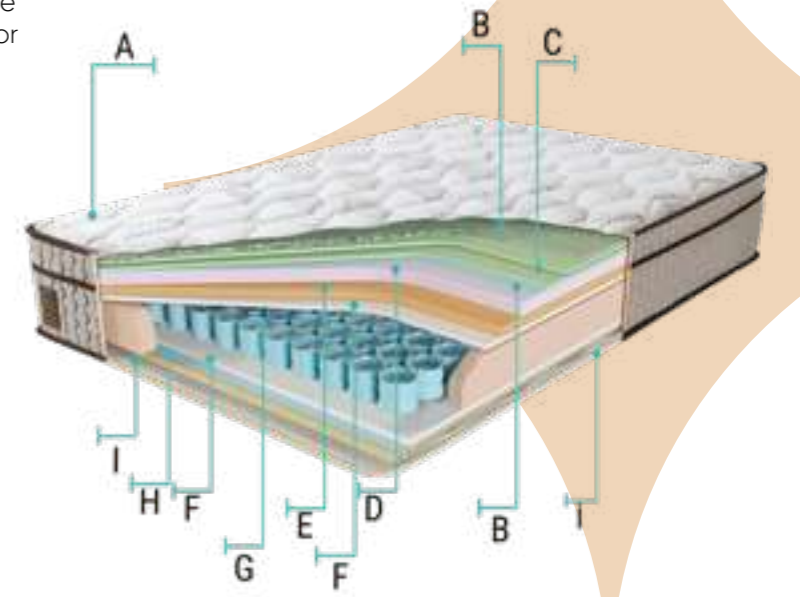

A- Linium Esintili Pamuk Kumaş

Doğal Pamuk liflerinin nemi dengeleme özelliği vücut ısısını ayarlar. pamuklu kumaşın ısı geçirgenliği sayesinde kesintisiz uykuyu konforu sağlar

B- Tela

Yatağa form ve destek kazandırmaya yardımcı malzemedir.

C- Kuş Tüyü Sünger

Çok yumuşak ve esnek bir yapıya sahiptir. Vücudumuzun ilk tensel temasını sağlayarak, yumuşak ve ipeksi yapısıyla teninizin, vücut ağırlığı altında ezilmesini engeller. Vücuda uygulanan basıncı dengeleyerek, uykusu sırasında istemiyen meydana gelen dönme hareketlerini en aza indirir.

D- Flexi Ekstra Konfor Süngeri

Yüksek esnekliğe sahip, yumuşak yapısı sayesinde ekstra konfor arayanlar için idealdir. Kolayca vücut şeklinizi alarak, kadifemsi bir tensel temas sağlar. Yumuşacık bir uykuyu çekmek isteyenler için ideal bir uykuyu ortamı hazırlar.

E- Soft Ergonomik Ekstra Sünger

Omurgaya kusursuz destek sağlayarak kaliteli bir uykuyu deneyimi yaşamana sağlar.

F- Paket Yay

Yaylar birbirinden bağımsız paketler içerisinde yatağa yerleştirilir. Bu sayede ses yalıtımı sağlar. Ayrıca bağımsız hareket eden yaylar vücut basıncının yatağa eşit dağılmasına ve omurga şeklinin doğru pozisyonda kalmasına yardımcı olur. Çiftler uykusu esnasında birbirlerinin hareketlerinden daha az etkilenir.

G- Sert Sünger

Yoğunluğu (dansitesi) artırılarak sertleştirilmiş sünger daha yoğun oldukları için daha uzun ömürlüdürler.

H- Silikonize Elyaf

Yumuşak dokusuyla yatağa form sağlayıp rahat sağlıklı bir uykuyu ortamı sunar.

I- Jakar Kumaş

Jakar işlemi ile kumaşın değerini artırır. Formunu son derece iyi koruyan bir kumaştır.