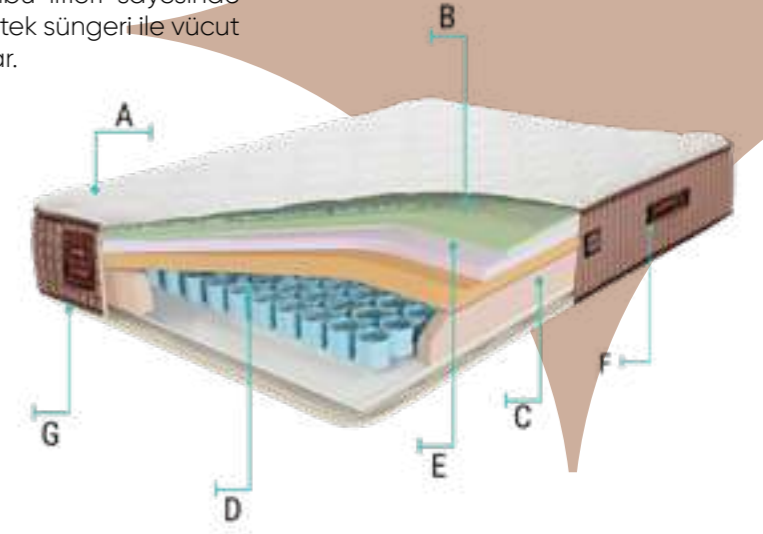

Silinebilir Kumaş

Silinebilir döşeme kumaş özelliğine sahiptir.

Ölçüler / Dimensions: 90x190 100x200 120x200 140x200 150x200 160x200 180x200 cm

- ☒ Kumaş renk seçeneği / Fabric color option
- ☒ Deri renk seçeneği / Leather fabric color option
- ☒ Ayak seçeneği / Foot option

Özel bambu apresi sayesinde elde edilen kumaş yüzeyi pamuk gibi yumuşak olmasına rağmen pamuğa göre daha esnek yapısıyla rahat bir uyku deneyimi sağlarken yoğunluğu artırılarak sertleştirilmiş destek süngeri ve aynı zamanda bambunun dayanıklı yapısı sayesinde uzun yıllar kullanabilirsiniz. Dokumasında kullanılan doğal bambu lifleri sayesinde nemi 3 kat daha fazla hapseder. Kuş tüyü omurga destek süngeri ile vücut ağırlığını dengeleyerek rahat bir uyku uyumanızı sağlar.

A-Bambu Kumaş

Dokumasında kullanılan doğal bambu lifleri sayesinde nemi 3 kat daha fazla hapseder.

B-Kuş Tüyü Omurga Destek Süngeri

Vücudun temasında yumuşak bir dokunuş sağlar.

C- Destek Sünger

Yoğunluğu (dansitesi) artırılarak sertleştirilmiş sünger daha yoğun olduğu için daha uzun ömürlüdür.

D-Paket Yay

Yaylar birbirinden bağımsız paketler içerisinde yatağa yerleştirilir. Bu sayede ses yalıtımı sağlar. Ayrıca bağımsız hareket eden yaylar vücut basıncının yatağa eşit dağılmasına ve omurga şeklinin doğru pozisyonda kalmasına yardımcı olur. Çiftler uyku esnasında birbirlerinin hareketlerinden daha az etkilenir.

E- Alt Destek Süngeri

Paket yayların alt kısmında yer alan destek süngeri yatağın daha dayanıklı olmasını ve daha sessiz bir uyku deneyimi sağlar.

F- Jakar Kumaş

Jakar işlemi ile kumaşın değerini artırır. Formunu son derece iyi koruyan bir kumaştır.

G- Bordür Kumaş

Yatağın kumaşlar arasındaki bağlantısını sağlayarak görsel açıdan daha şık görünmesini ve yatağın formunun korunmasını sağlar.

90x190 90x200 100x200 120x200 cm