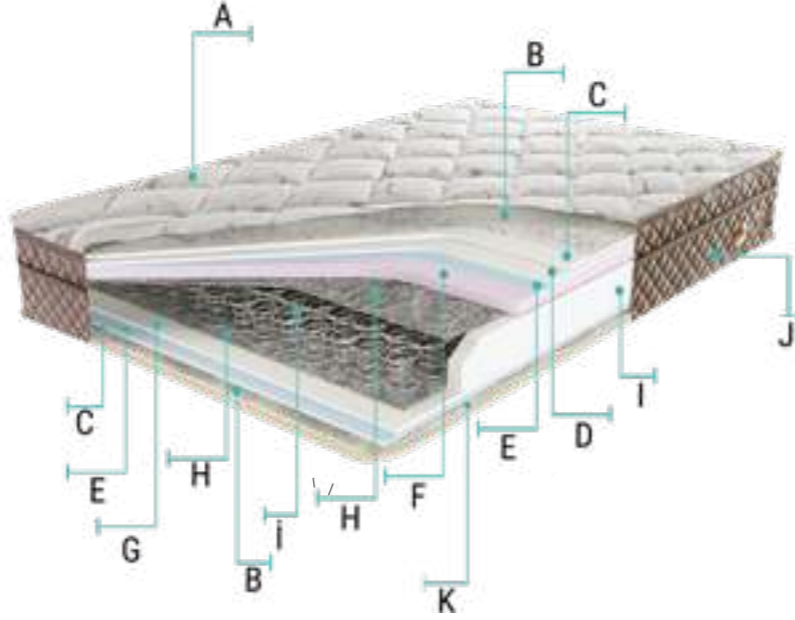

- **A- Nano Teknoloji Örme Kumaş**
  Koku ve nem giderme, artan esneklik ve mukavemet ve bakteri direnci gibi sıradan malzemelere avantajlı özellikler veren küçük parçacıklarla tasarlanmış tekstillerdir
- **B- Silikonize Elyaf**
  Yumuşak dokusuyla yatakta form sağlayıp rahat sağlıklı bir uyku ortamı sunar.
- **C- Flexi Ekstra Konfor Süngeri**
  Yüksek esnekliğe sahip, yumuşak yapısı sayesinde ekstra konfor arayışları için idealdir. Kolayca vücut şeklinizi alarak, kadifemsi bir tensel temas sağlar. Yumuşak bir uyku çekmek isteyenler için ideal bir uyku ortamı hazırlar.
- **D- Soft Ergonomik Ekstra Sünger**
  Omurgaya kusursuz destek sağlayarak kaliteli bir uyku deneyimi yaşamınızı sağlar.
- **E- Tela**
  Yatağa form ve destek kazandırmaya yardımcı malzemedir.
- **F- Kuş Tüyü Omurga Destek Süngeri**
  Vücudun temasında yumuşak bir dokunuş sağlar
- **G- Dayanıklılığı Artırılmış Forza Sünger**
  Yoğunluğu (dansitesi) artırılarak sertleştirilmiş sünger daha uzun ömürlüdür.
- **H- Yoğunluğu Artırılmış Vatka**
  Yoğunluğu (dansitesi) artırılarak sertleştirilmiş sünger ürünün formunu daha uzun süre korur.
- **I- Destek Sünger**
  Yoğunluğu (dansitesi) artırılarak sertleştirilmiş sünger daha yoğun olduğu için daha uzun ömürlüdür.
- **İ- Bonel Yay Sistemi**
  Bonel Yay Sistemi ile vücut ağırlığının yoğunlaştığı bölgelerde çökme olasılığının azalmasına yardımcı olur.
- **J- Bordür Kumaş**
  Yatağın kumaşlar arasındaki bağlantısını sağlayarak görsel açıdan daha şık görünmesini ve yatağın formunun korunmasını sağlar.
- **K- Jakar Kumaş**
  Jakar işlemi ile kumaşın değerini artırır. Formunu son derece iyi koruyan bir kumaştır.