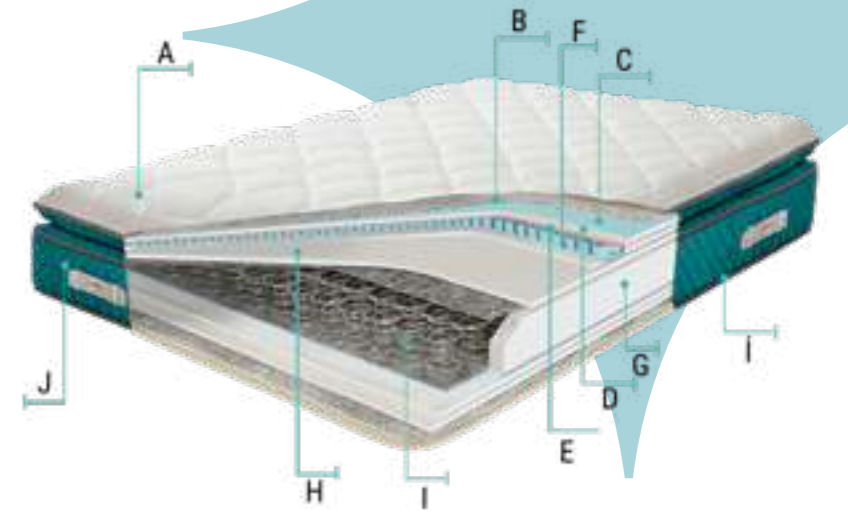

90x190 90x200 100x200 120x200 cm

150x200 160x200 180x200 cm

Y/H: 35 cm

Antibakteriel

Sertlik Derecesi
Yumuşak

Yay
Garantisi

Kumaş ve
Dolgu Malzemesi
Garantisi

A- Organik Koton Örm Kumaş