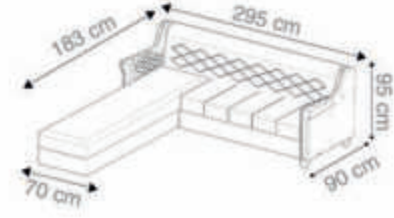

MEVA mini

KÖŞE TAKIMI / CORNER SET

Kumaş Kodu / Fabric Code : Anka 437 / 1,76 m²