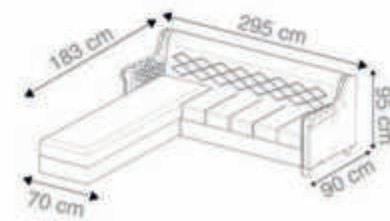

Konfor

MEVA

KÖŞE TAKIMI / CORNER SET

Kumaş Kodu / Fabric Code : Anka 586 / 2,77 m³

MEVA mini

KÖŞE TAKIMI / CORNER SET

Kumaş Kodu / Fabric Code : Anka 899 / 1,76 m²

MEVA mini