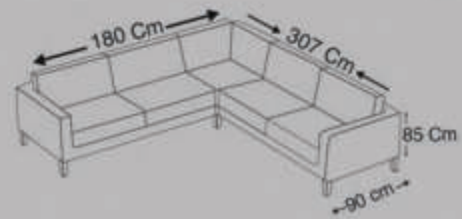

ASYA mini

KÖŞE TAKIMI / CORNER SET

Kumas Kodu / Fabric Code : Odin 09 / 1,90 m²