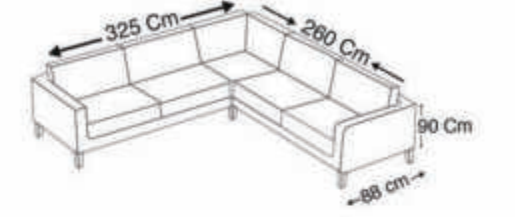

KÖŞE TAKIMI / CORNER SET

Kumaş Kodu / Fabric Code : Anka 890 / 1,76 m²

MEVA mini

KÖŞE TAKIMI / CORNER SET

Kumaş Kodu / Fabric Code : Anka 437 / 1,76 m²

ASYA

KÖŞE TAKIMI / CORNER SET

Kumaş Kodu / Fabric Code : DV 807 / 2,75 m²