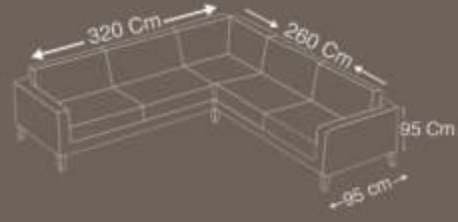

ALISSA

KÖŞE TAKIMI / CORNER SET

Kumas Kodu / Fabric Code : Astra 05 / 3 m³