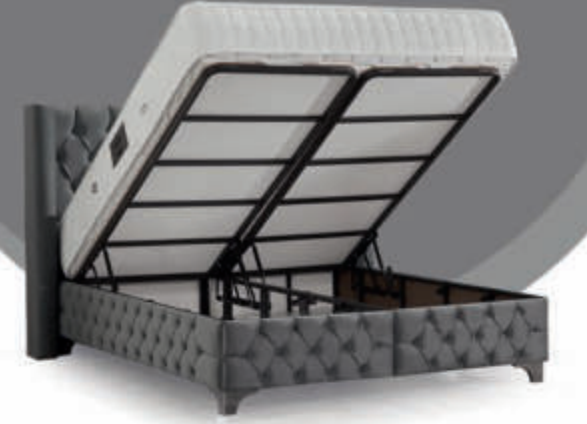

MODA YATAK / MATTRESS

Yatak Yüksekliği / Mattress Height : 28 cm
Kumaş Kodu / Fabric Code : Anka 889