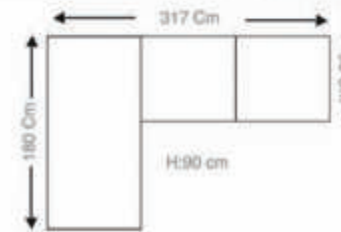

MONTANA

KÖŞE TAKIMI / CORNER SET

Kumaş Kodu / Fabric Code : Bent 197 / 3,10 m³