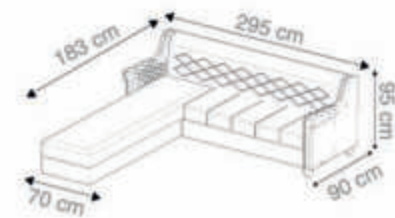

MEVA mini

KÖŞE TAKIMI / CORNER SET

Kumaş Kodu / Fabric Code : Anka 890 / 1,76 m²