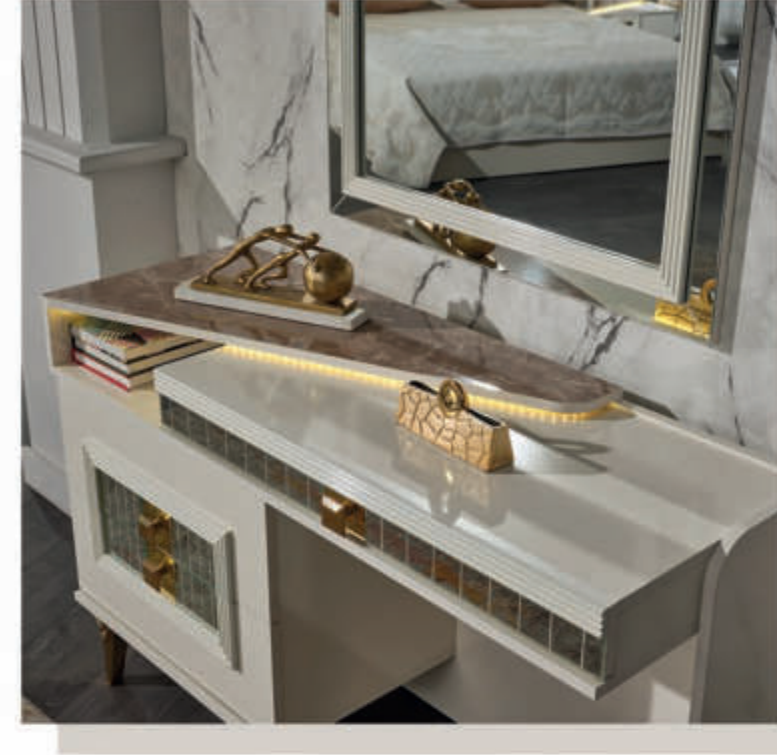

LINE

YATAK ODASI / BEDROOM SET

VIDEO

GESUR
VE Kurgular
ŞARPICI

ÖLÇÜLER / Dimensions

Gardrop XL / Wardrobe XL	: G (W) 250 / Y (H) 221 / D (D) 60,5
Gardrop S / Wardrobe S	: G (W) 202 / Y (H) 221 / D (D) 60,5
Şifonyer / Chiffonier	: G (W) 130 / Y (H) 80 / D (D) 46
Ayna / Mirror	: 85 cm X 85 cm
Komodun / Nighstand	: G (W) 63 / Y (H) 46 / D (D) 45
Karyola / Headboard with bed	: G (W) 166 / Y (H) 30 / D (D) 206
Yatak Ölçüsü / Mattress Size	: 160 cm X 200 cm

Kumaş Kodu / Fabric Code : DV 817