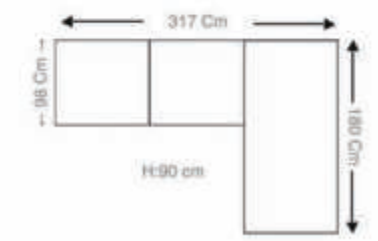

Kumaş Kodu / Fabric Code : Bent 337 / 3,10 m²