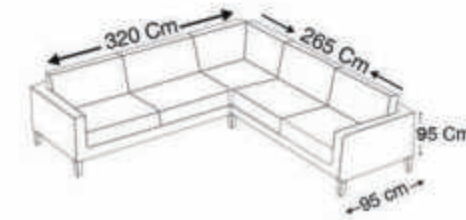

ZENGİN

DETAYLARLA

YÜKSELEN

Konfor