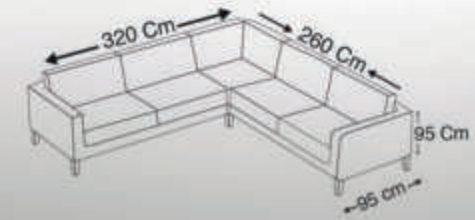

GALA

KÖŞE TAKIMI / CORNER SET

Kumas Kodu / Fabric Code : Odin 11 - Ares 11 / 3 m³