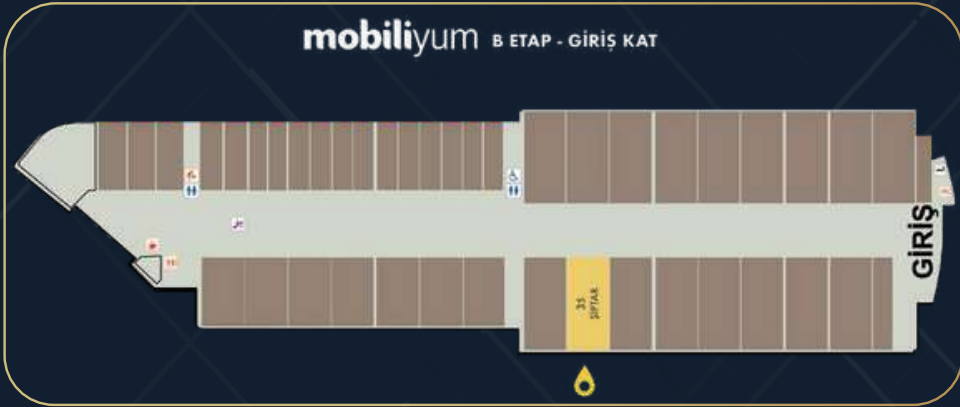

SIPTAR

MOBİLYA

Showroom: Mobilyum A.V.M B Blok No:35

Fabrika: Ertuğrulgazi Mah. Akpınar Cad. No: 14

İnegöl / Bursa / TÜRKİYE

Tel: +90 224 711 44 21 - 35 - 36

siptarmobilya@hotmail.com

www.siptarmobilya.com

444 16 73

siptarmobilya

@siptarmobilya