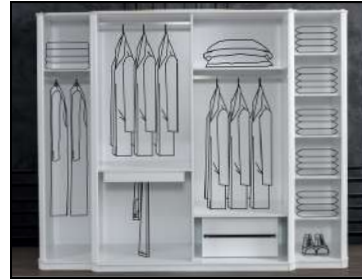

İSTANBUL

Yatak Odası Takımı / Bedroom
Renk : Parlak Beyaz / Gold

	g/w	y/h	d/d
Dolap/Wardrobe	257	217	60
Şifonyer/Dresser	133	172	49
Komodun/Night Stand	66	42	45
Karyola/Bedstead	238	140	217