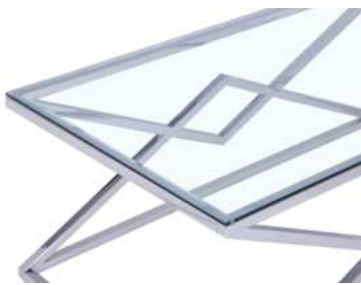

Gestell

Chrom