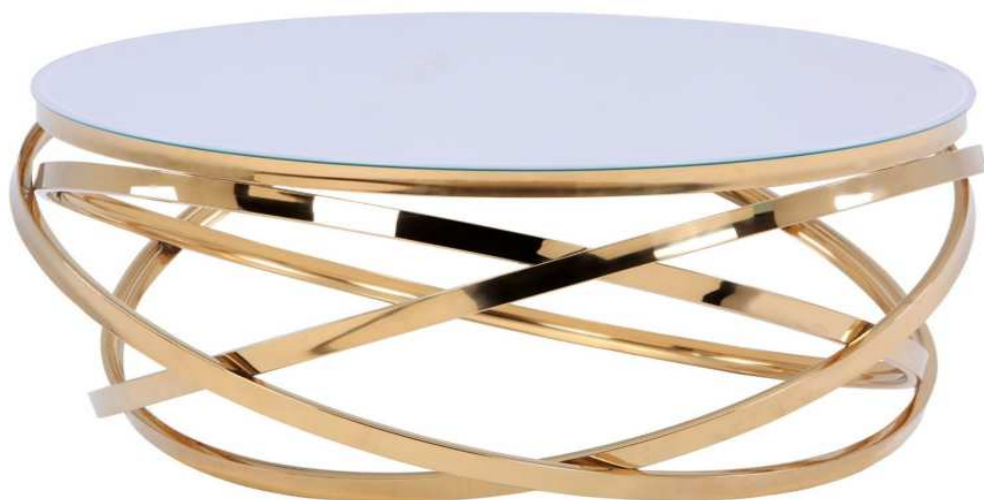

Couchtisch C61

EURO
TISCHE